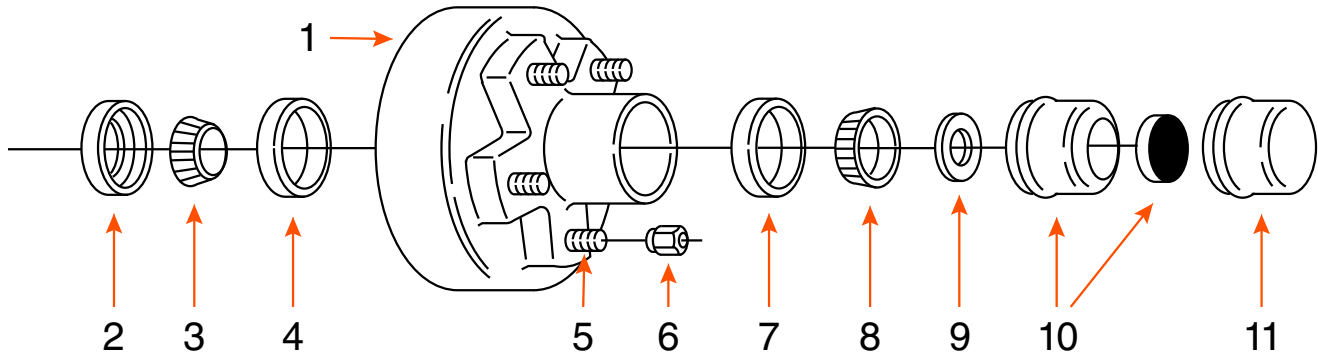

## TAMBOUR 6 GOUJONS (COMPLET) / 6 STUDS DRUM (KIT)

TYPE	CAPACITÉ CAPACITY	BOLT CIRCLE	ROUE WHEEL	MARQUE BRAND
GRAISSE / GREASE	4,4K	6 SUR 5,5" / 6 ON 5,5"	15" - 16"	

COMPOSANTE COMPONENT	DESCRIPTION	PRODUIT PRODUCT
1	TAMBOUR 10" X 2 <sup>1</sup> / <sub>4</sub> " DRUM	DEX10 D44
2	JOINT D'ÉTANCHÉITÉ / SEAL	2546F
3	ROULEMENT INTÉRIEUR 1 <sup>3</sup> / <sub>8</sub> " INNER BEARING CONE	68149
4	CAGE INTÉRIEURE / INNER BEARING CUP	68111
5	GOUJON 1/2" STUD	3110
6	ÉCROU DE ROUE / WHEEL NUT	60132
7	CAGE EXTÉRIEURE / OUTER BEARING CUP	67010
8	ROULEMENT EXTÉRIEUR 1 <sup>1</sup> / <sub>4</sub> " OUTER BEARING CONE	67048
9	RONDELLE MANDRIN / SPINDLE WASHER	6052
10	BOUCHON «E-Z LUBE» CAP	1446
11	BOUCHON / CAP	1445*